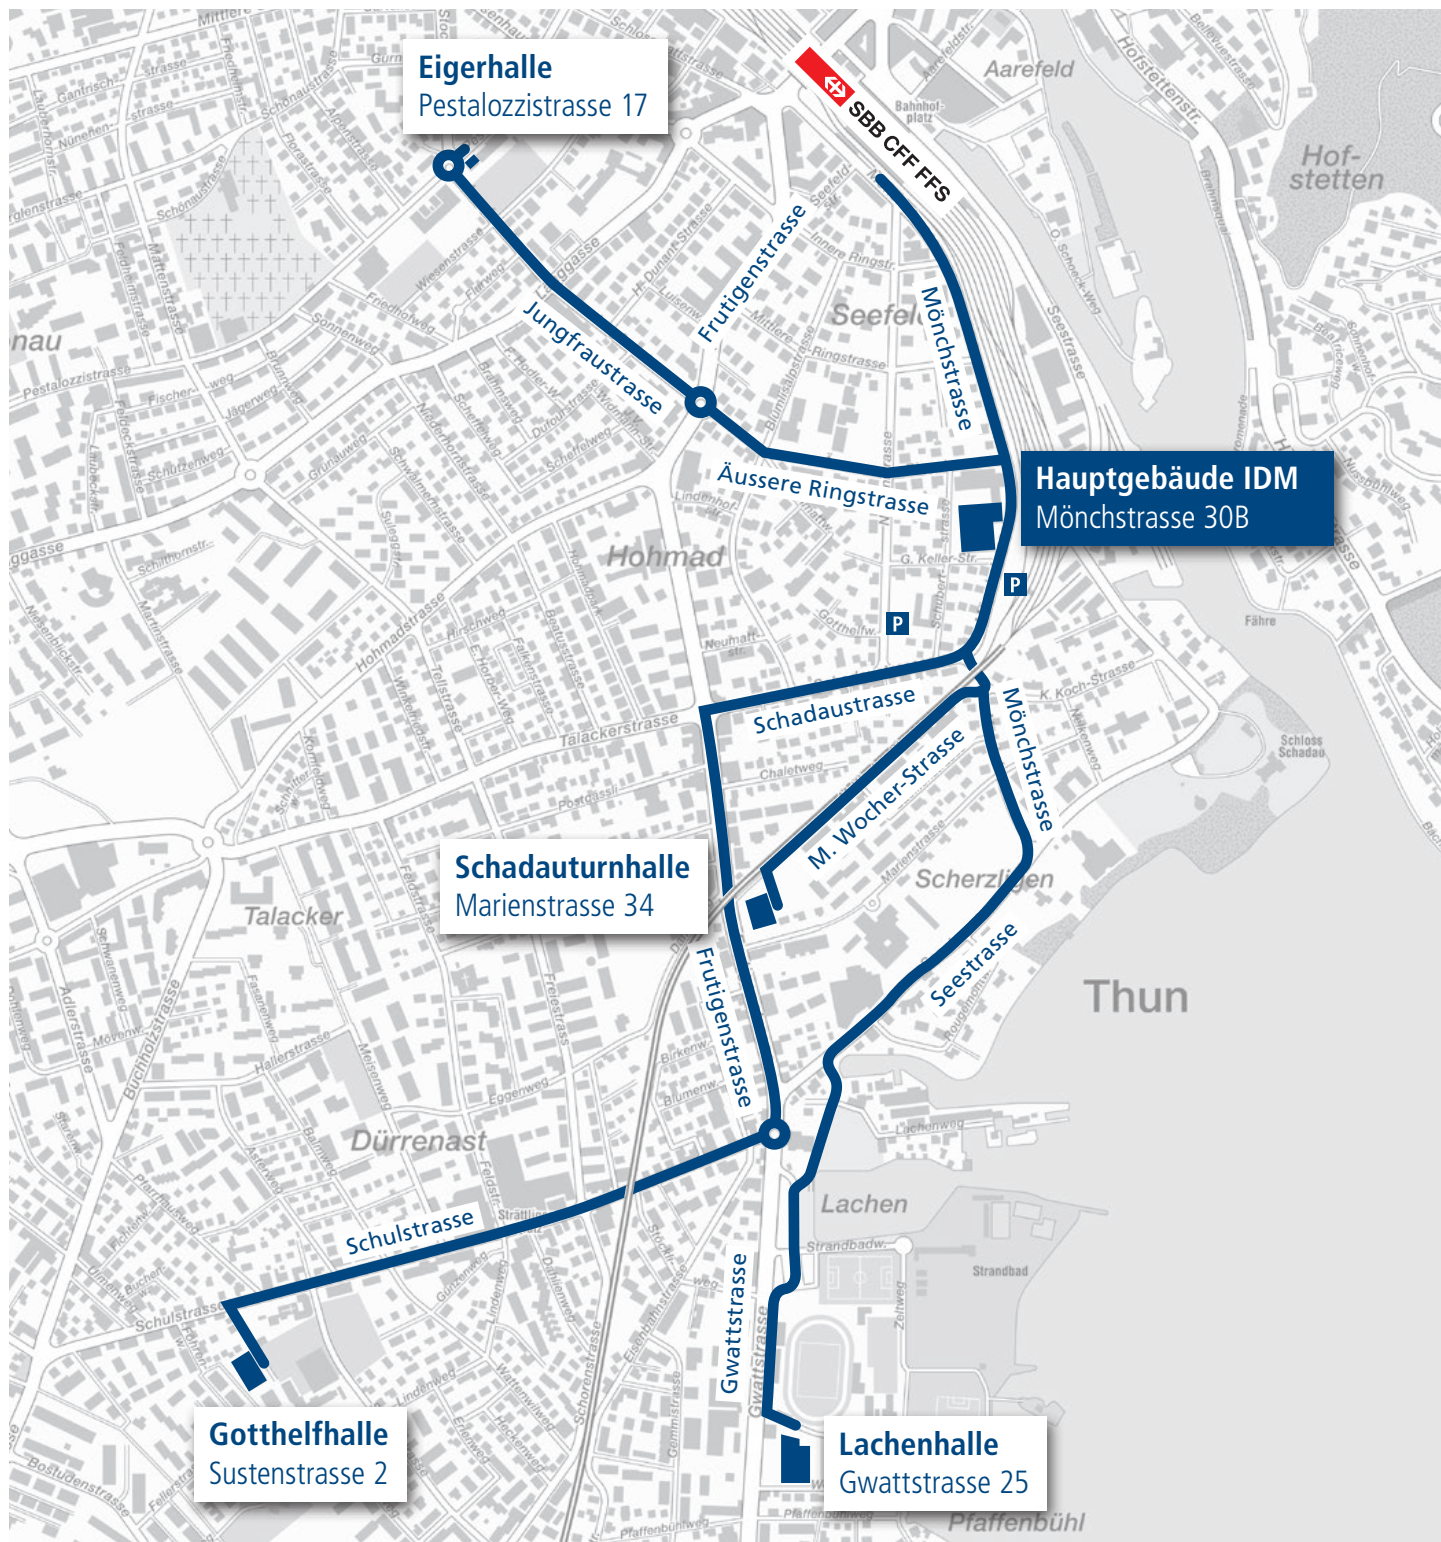

# Situationsplan Hauptgebäude IDM Thun und Standorte Sporthallen

## STI-Busverbindungen ab Thun Bahnhof

Eigerhalle: Linie 2 bis Progmattre

Schadauturnhalle: Linie 5 bis Dürrenast oder Linie 1 bis KKThun

Gotthelfhalle: Linie 5 bis Sustenstrasse

Lachenhalle: Linie 1 bis Pfaffenbühl